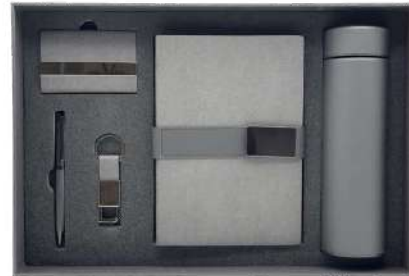

Couleurs disponibles: ●

SK24001

COFFRET ECO NOTEBOOK A5 + MUG ISO + STYLO+PORT CLE

Couleurs disponibles: ●

SK2401

COFFRET stylos (avec styler, carnet, porte-clés, porte-stylo)

Couleurs disponibles: ●

SK2403